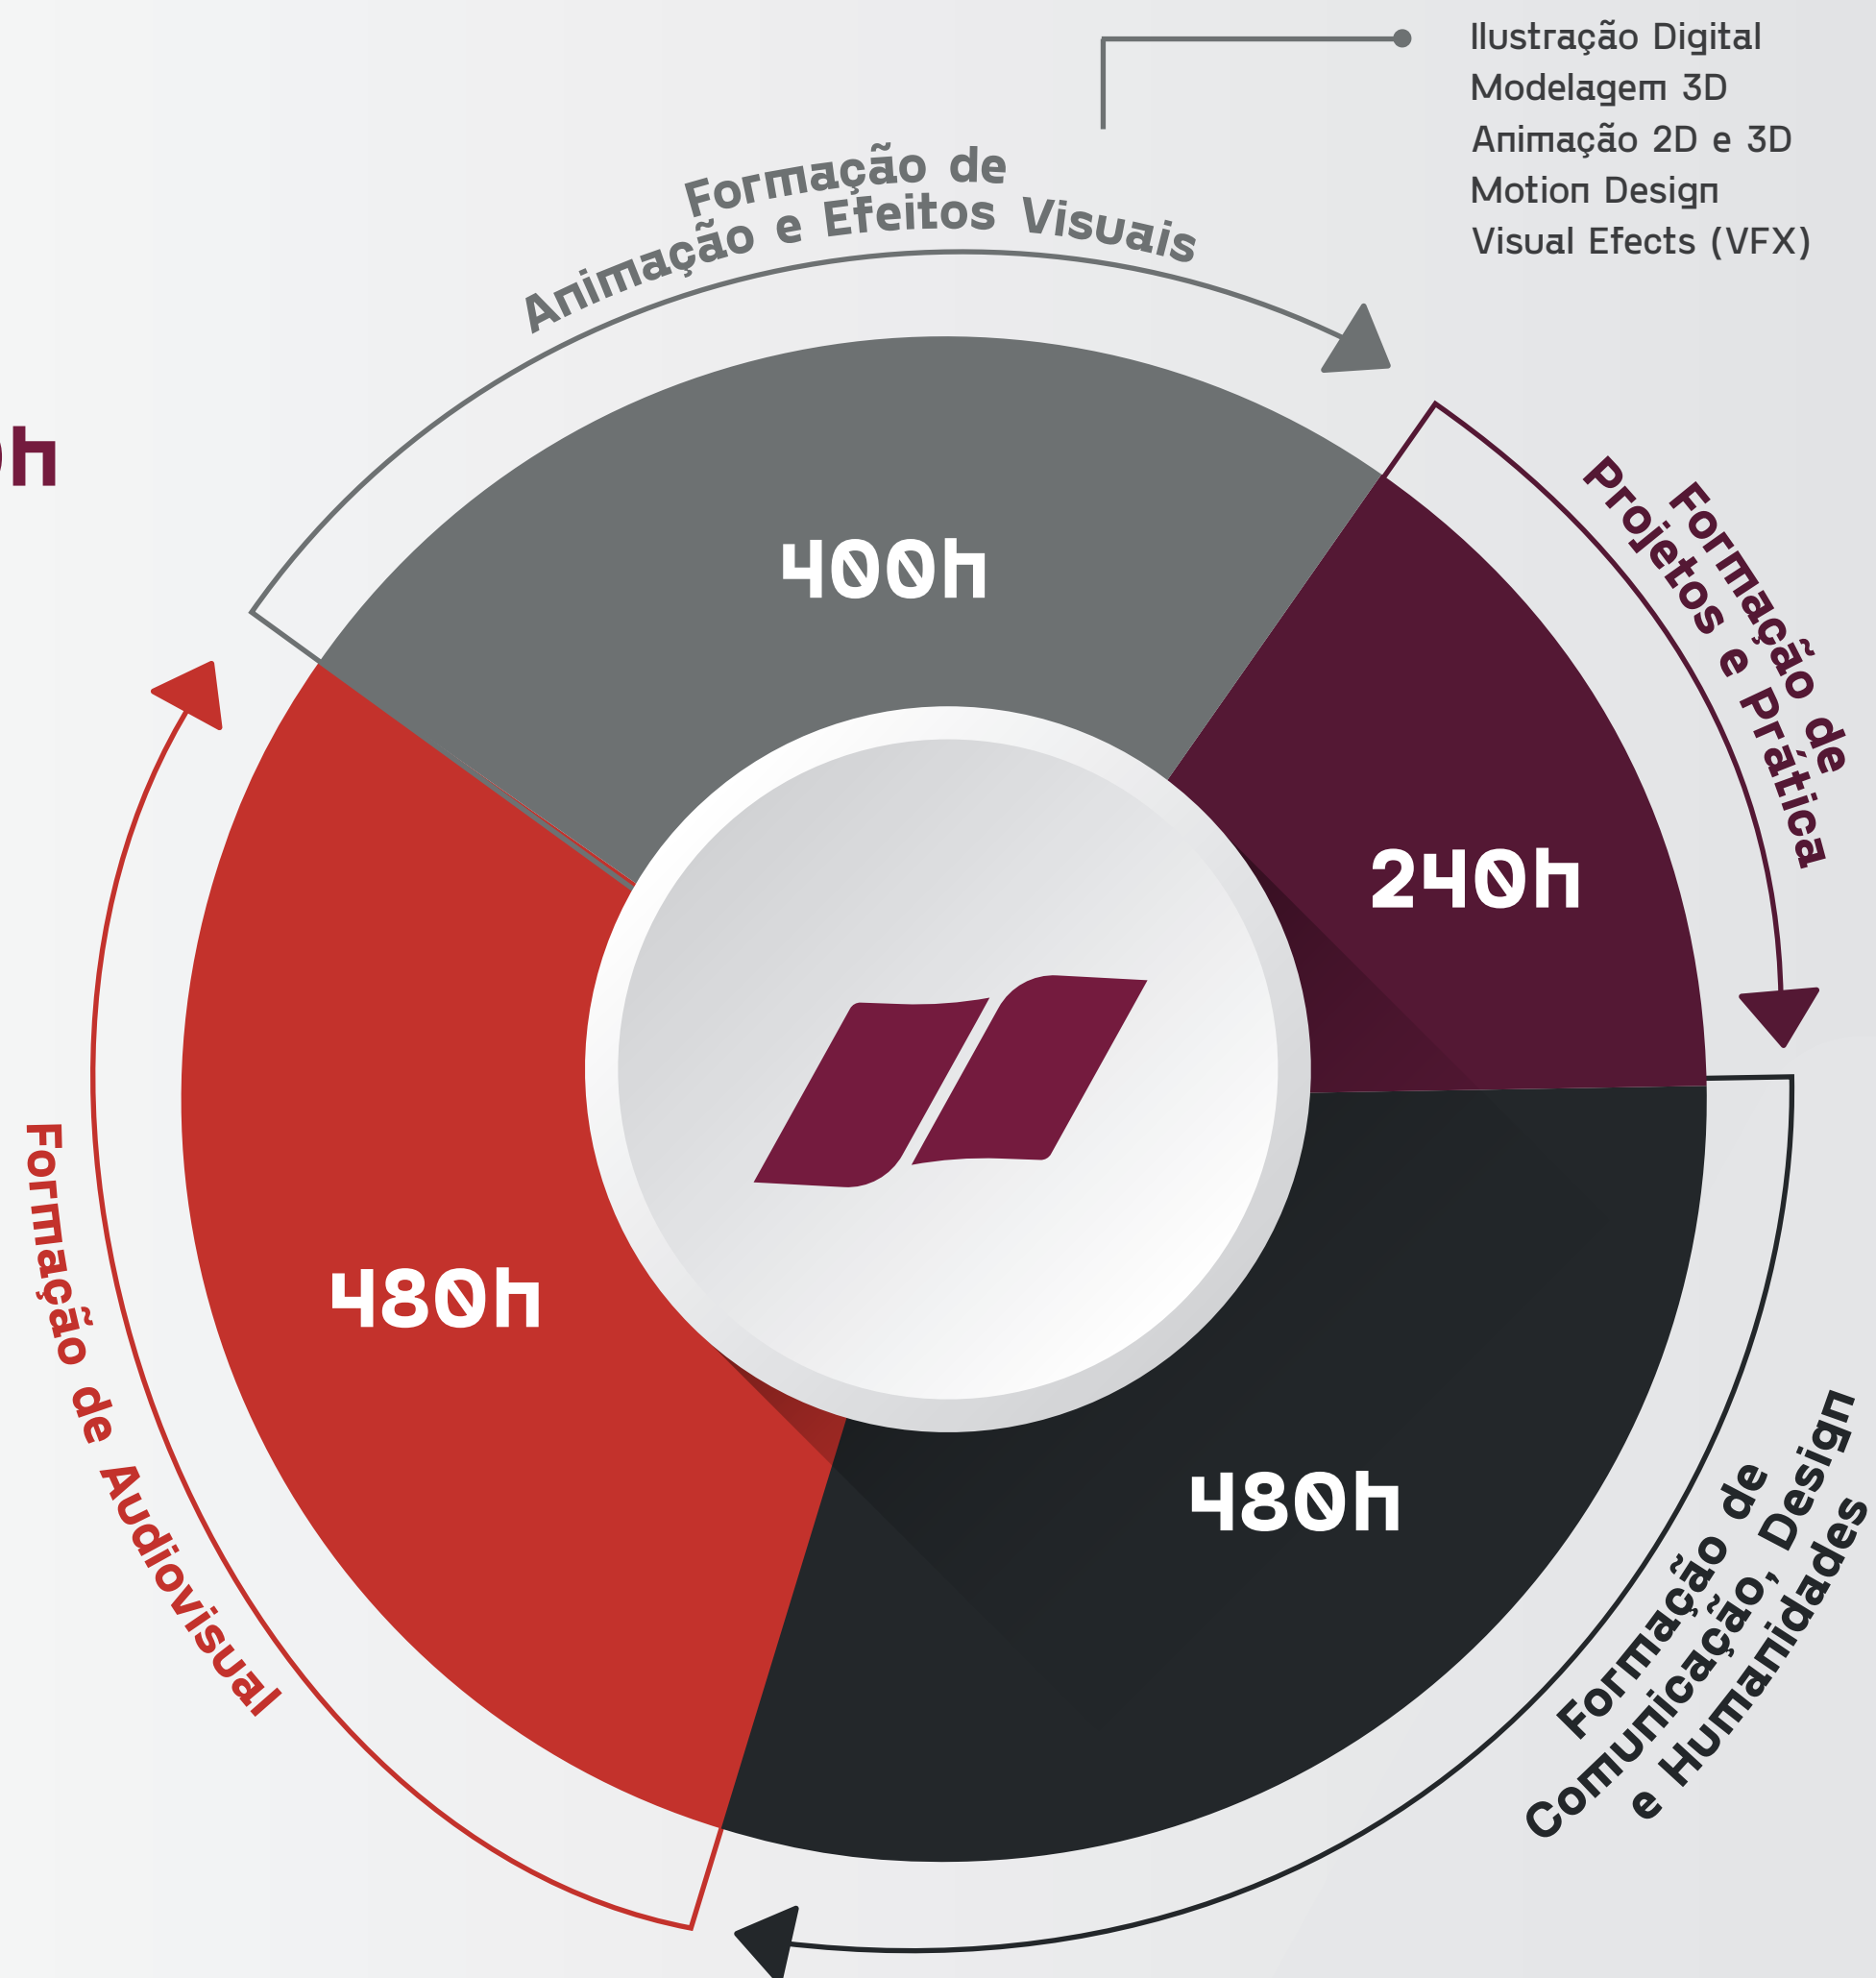

Matriz Curricular

Produção Multimídia com ênfase em **Animação e Audiovisual**  **1600h**

Fotografia II
 Captação e Edição de Áudio e Vídeo I
 Captação e Edição de Áudio e Vídeo II
 Direção de Arte
 Direção de Audiovisual em Multimídia
 Produção Audiovisual em Multimídia

*Aula Gravada

**Aula Remota