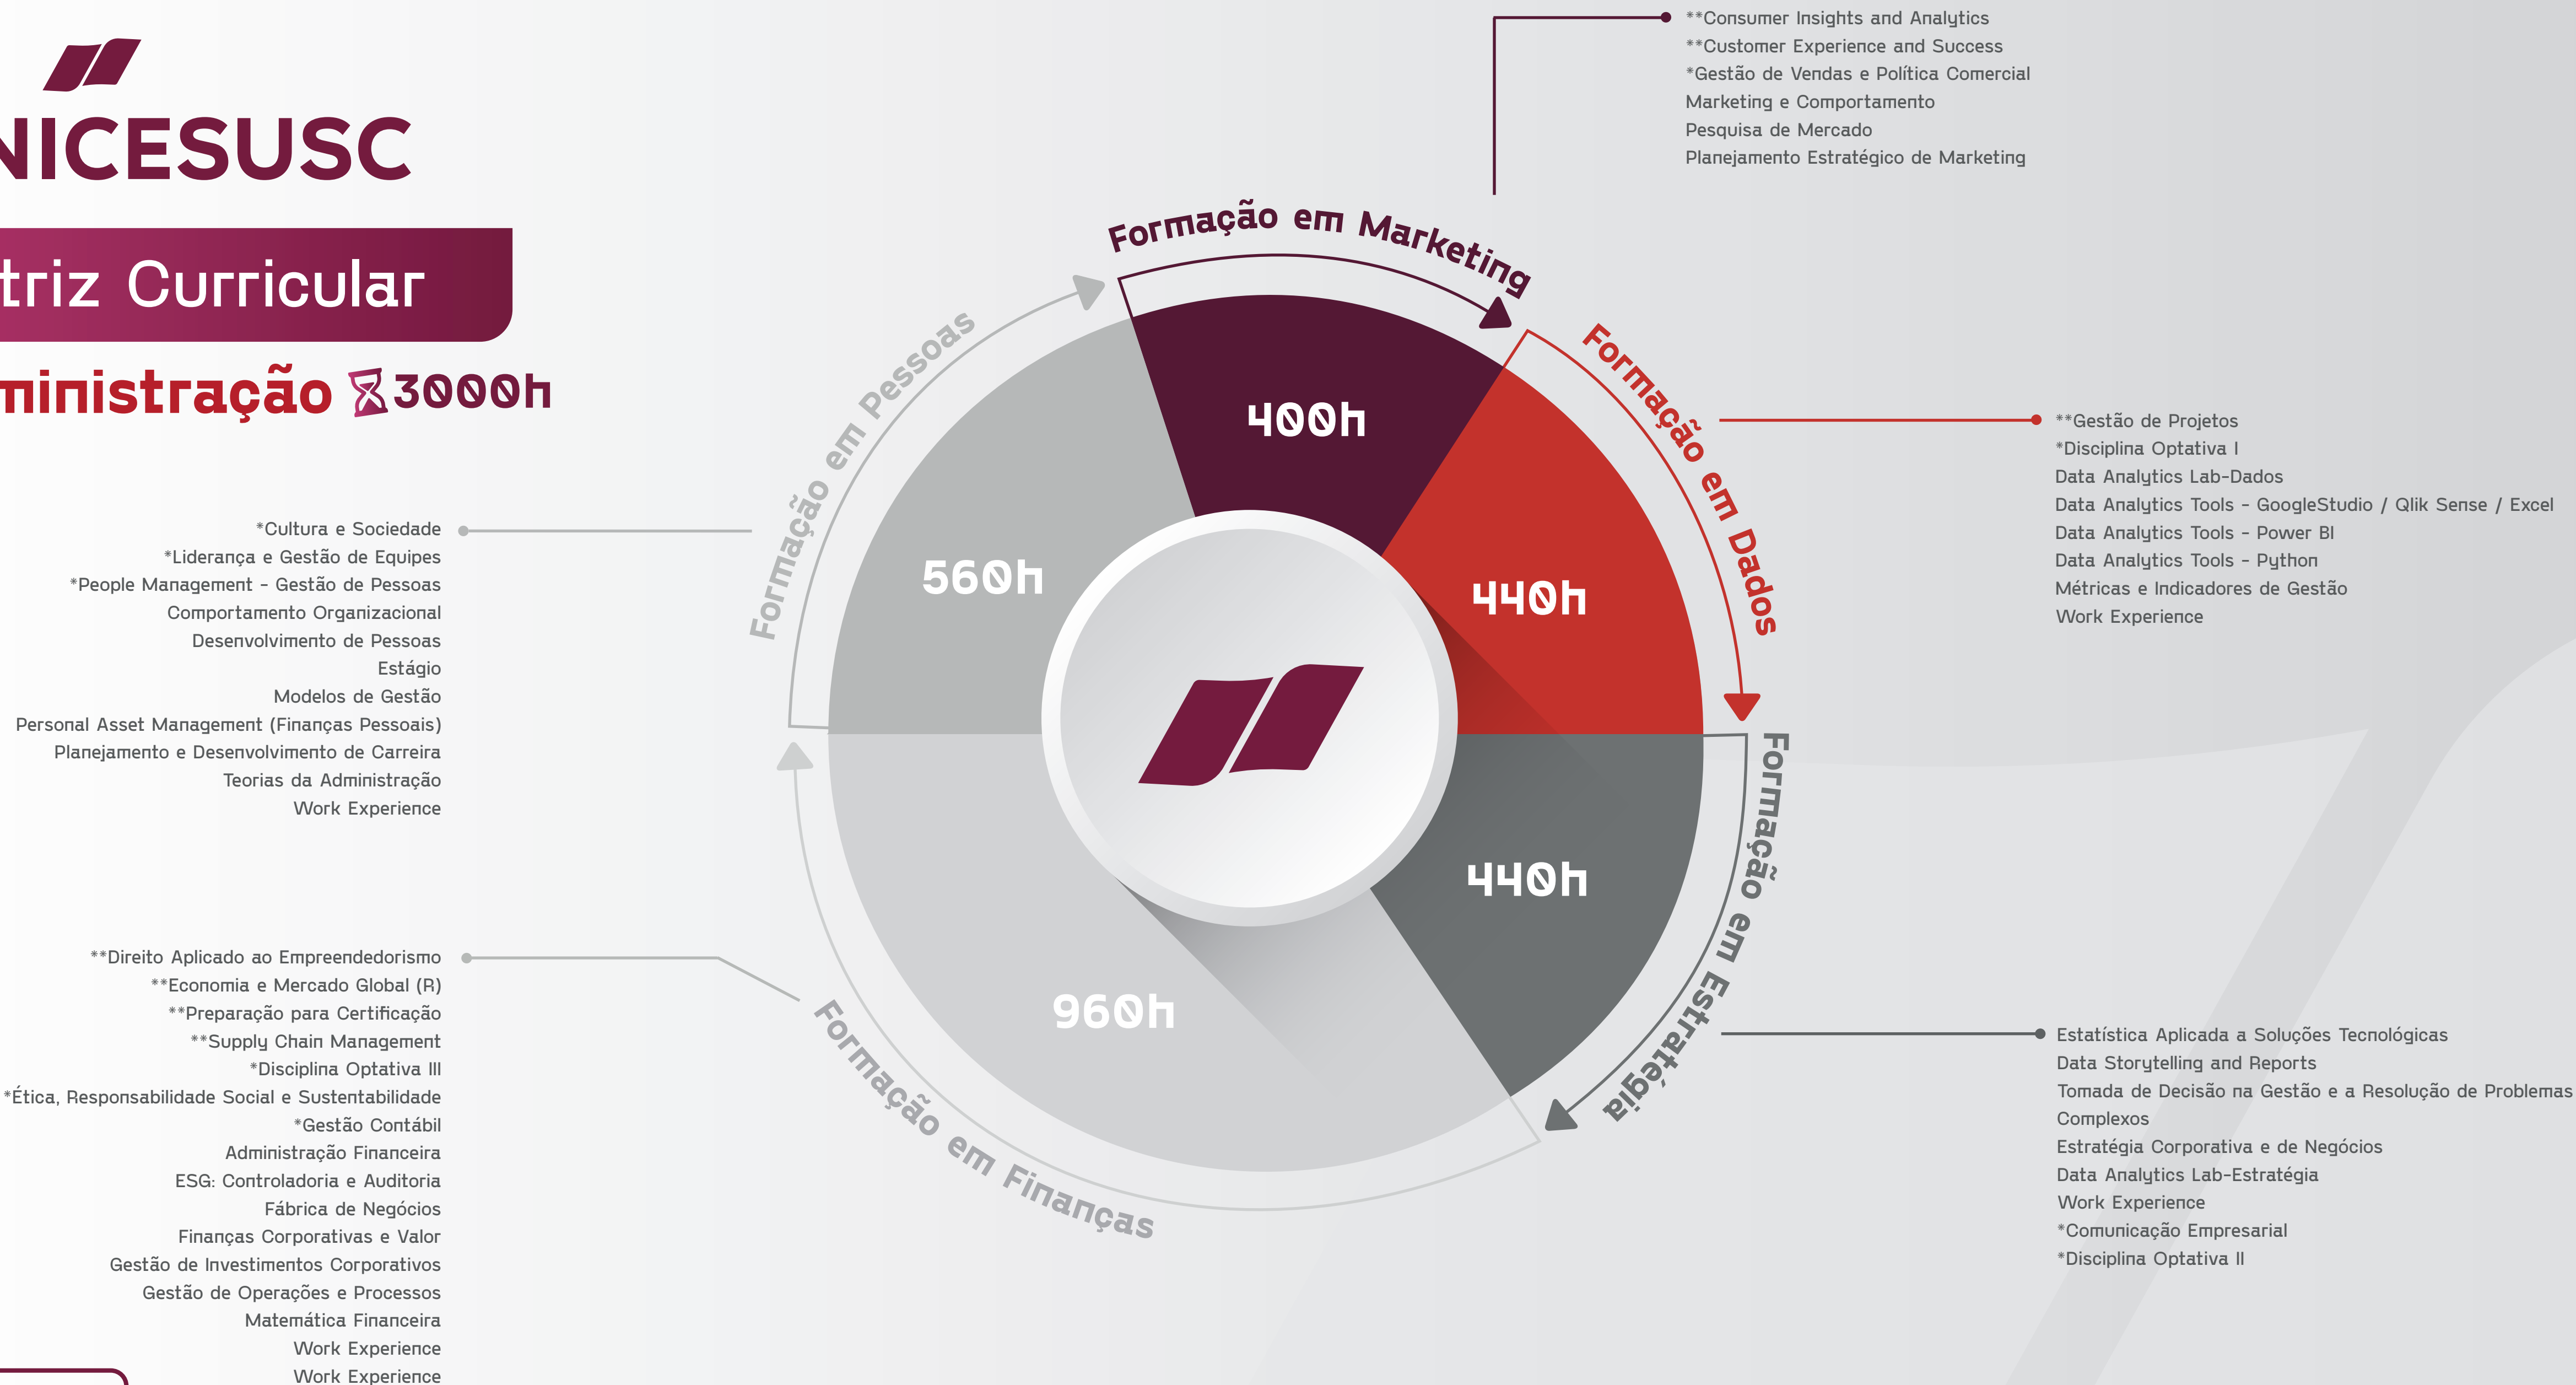

Matriz Curricular

Administração 3000h

*Aula Gravada
 **Aula Remota
 ***Aula Remota

200h de Atividades Complementares